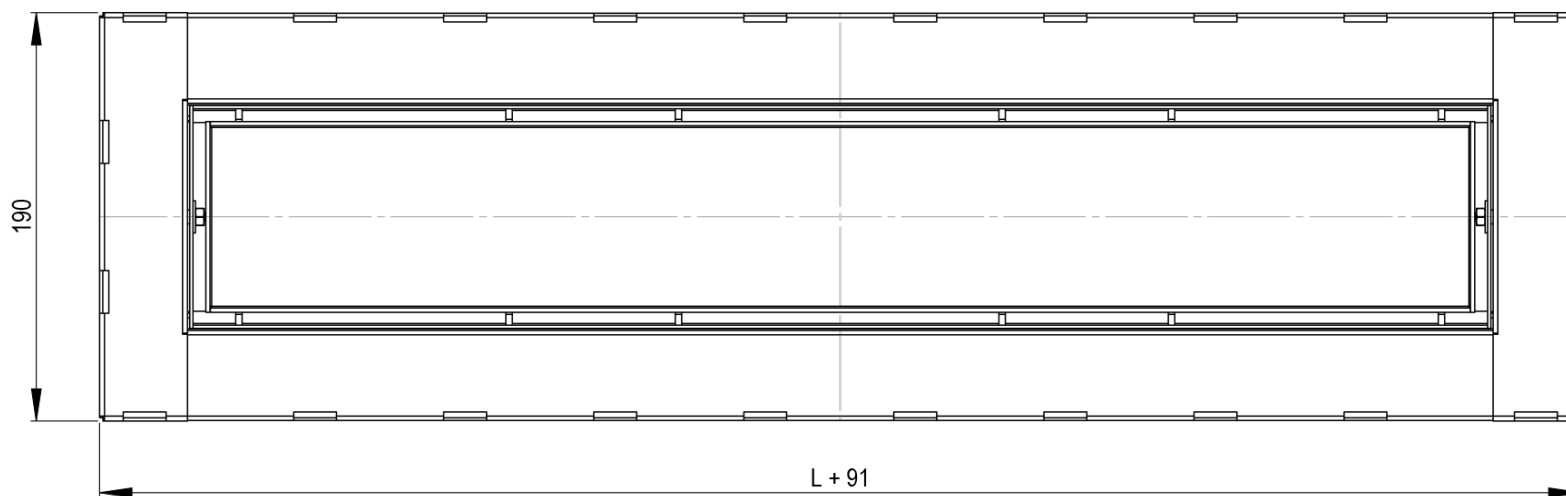

Dimension	L	H1
600x100	600	87
800x100	800	87
900x100	900	87
1000x100	1000	87
1100x100	1100	92
1200x100	1200	92
1400x100	1400	92
1500x100	1500	92
2000x100	2000	97
2500x100	2500	97

SE: Ursparingsmått (L+190) x 290	FI: Asennusaule (L+190) x 290
NO: Utsparingsmål (L+190) x 290	EN: Recess dimensions (L+190) x 290
DK: Udsparingsmål (L+190) x 290	DE: Ausschnittmaße (L+190) x 290

SE	Purusränna 100	Klinkergolv med limfläns - klinkerlåda	Utlopp vid gavel
NO	Purusrenne 100	Flisgolv med limflens - fliseske	Utløp ved gavel
DK	Purusrende 100	Klinkegulv med limflens - klinkekassette	Utløb ved gavl
FI	Purus-kouru 100	Laattalattia, liimalaipalla - Laatoituskehys	Kaivo päädyssä
EN	Purus channel 100	Tiles with gluing flange - tile insert	End outlet
DE	Purusrinne 100	Fliesen mit Klebenflansch - tile insert	Endauslass

Annotation	-	A3	This drawing replace	Replaced by	-	Date	-
Scale	1:2.5	Page	1(1)	General tolerance	ISO 2758-1	Weight (gram)	-
Material	-	Surface treatment	-	Volume (cm3)	-	Approved by	-
Name	PURUS		SE-271 39 YSTAD, SWEDEN	Designer	SWS	Created date	2016-10-25
PR100 klinkergolv m. limfläns-klinkerlåda gavel PR161xxxTG			Article no	Edition		1