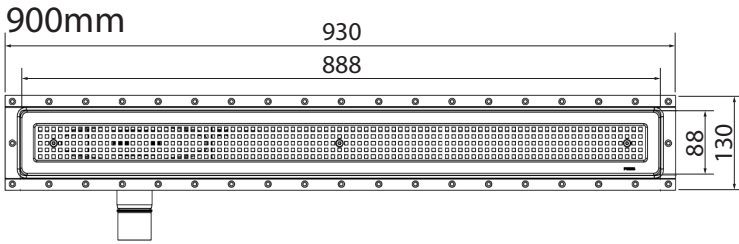

Purus Living Linear Plus Drain

Low Outlet

Side Outlet

End Outlet