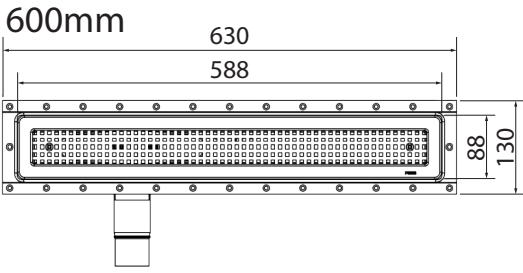

Purus Living Linear Plus Drain

Low Outlet

Side Outlet

End Outlet