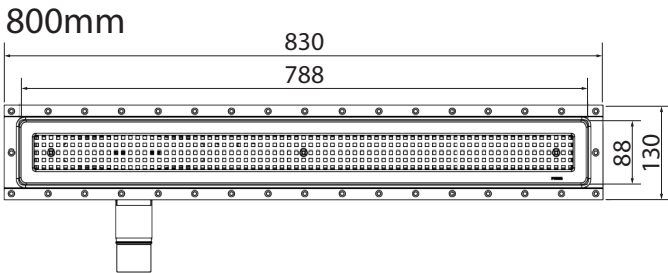

Purus Living Linear Plus Drain

Low Outlet

Side Outlet

End Outlet