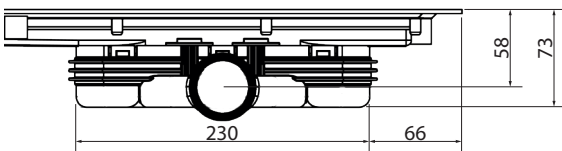

Purus Living Linear Plus Drain

Low Outlet

Side Outlet

End Outlet