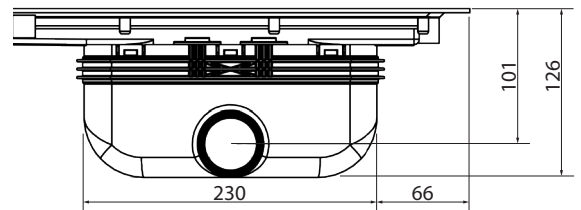

Purus Living Linear Plus Drain

Low Outlet

Side Outlet

End Outlet