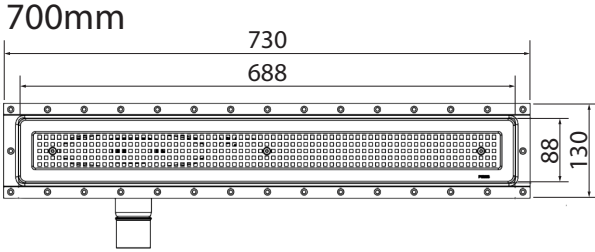

Purus Living Linear Plus Drain

Low Outlet

Side Outlet

End Outlet