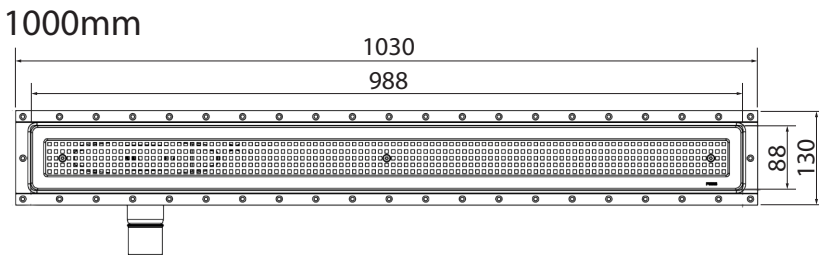

Purus Living Linear Plus Drain

Low Outlet

Side Outlet

End Outlet