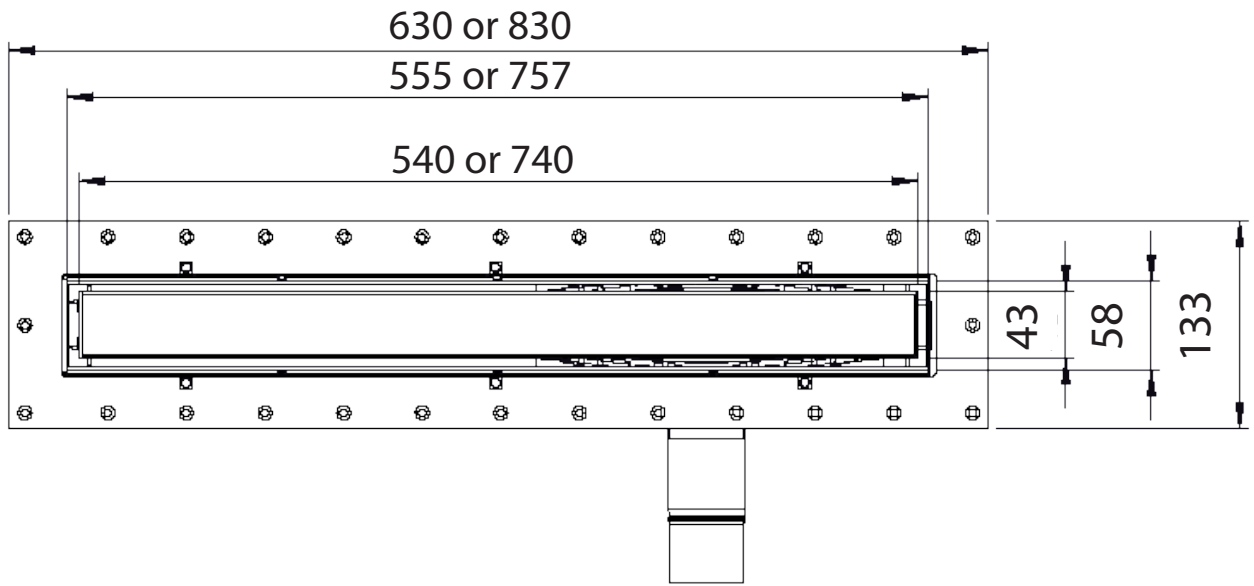

# Purus Living Linear Tile Insert Drain

## Low Outlet

## Side Outlet