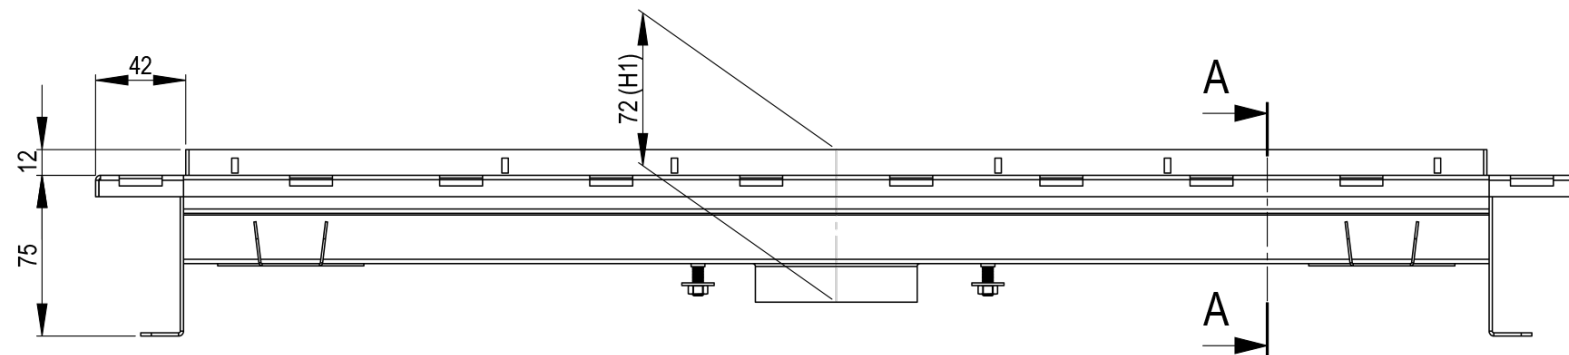

This document must not be copied without our written permission, and the contents thereof must not be imported to a third party nor be used for any unauthorized purpose. Contravention will be prosecuted. Purus AB

A-A