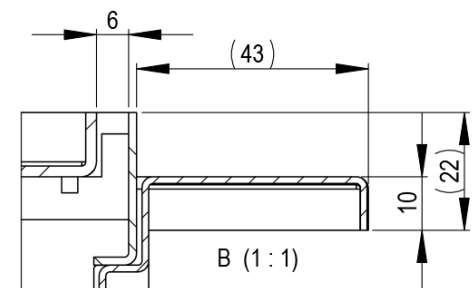

This document must not be copied without our written permission, and the contents thereof must not be imported to a third party nor be used for any unauthorized purpose. Contravention will be prosecuted. Purus AB

A-A