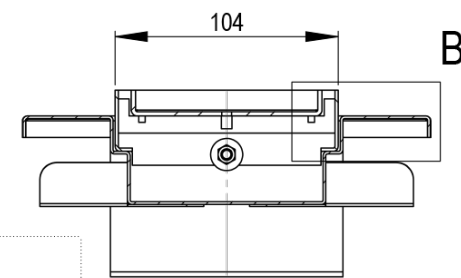

This document must not be copied without our written permission, and the contents thereof must not be imported to a third party nor be used for any unauthorized purpose. Contravention will be prosecuted. Purus AB

A-A