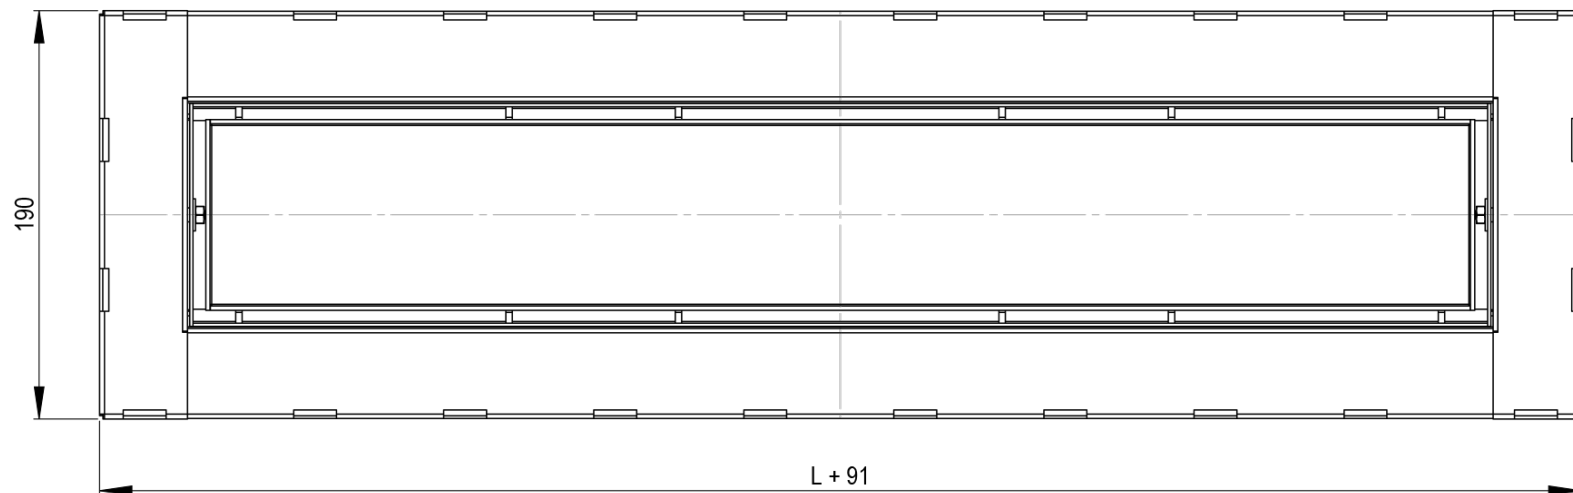

SE: Ursparingsmått (L+190) x 290	FI: Asennusaule (L+190) x 290
NO: Utsparingsmål (L+190) x 290	EN: Recess dimensions (L+190) x 290
DK: Udsparringsmål (L+190) x 290	DE: Ausschnittmaße (L+190) x 290

SE	Purusränna 100	Klinkergolv med limfläns - klinkerlåda	Mittutlopp
NO	Purusrenne 100	Flisgolv med limflens - fliseske	Sentrert
DK	Purusrende 100	Klinkegulv med limflens - klinkekassette	Midtudløb
FI	Purus-kouru 100	Laattalattia, liimalaipalla - Laatoituskehys	Kaivo keskellä
EN	Purus channel 100	Tiles with gluing flange - tile insert	Central outlet
DE	Purusrinne 100	Fliesen mit Klebenflansch - tile insert	Mitteauslass

Dimension	L
600x100	600
800x100	800
900x100	900
1000x100	1000
1100x100	1100
1200x100	1200
1400x100	1400
1500x100	1500
2000x100	2000
2500x100	2500

Annotation	A3	This drawing replace	Replaced by	Date			
-	-	-	-	-			
  Purus AB Södra Dragongatan 15 SE-271 39 YSTAD, SWEDEN Ph. +46 104144900 Fax +46 104144996 www.purus.se	Scale	Page	General tolerance. ISO 2758-1	Weight (gram)	Volume (cm3)	Approved by	Date
	1:2.5	1(1)	-	-	-	-	-
Material	Surface treatment		Designer	Created date			
-	-		SWS	2016-10-25			
Name	Article no	Edition					
PR100 klinkergolv m. limfläns-klinkerlåda mitt	PR161xxxTM	1